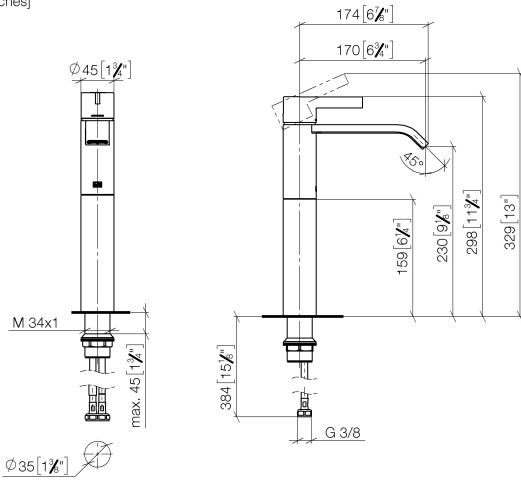

**IMO Mitigeur monocommande de lavabo avec pied surélevé sans garniture
d'écoulement - Chrome**

IMO

33 537 671

- saillie 170 mm
- bec déverseur fixe
- jet rectangulaire enrichi en air
- hauteur de robinetterie 298 mm
- hauteur jusqu'au mousseur 230 mm
- diamètre de percement 35 mm
- 2x flexible de pression M 10 x 1 vissé, étanchéité contrôlée
- débit maxi. 4,6 l/min
- sans plomb
- Ce produit contribue au respect des exigences des systèmes d'évaluation des bâtiments écologiques, par exemple LEED®, BREEAM®, DGNB

33 537 671
mm [inches]

Diagramme de débit